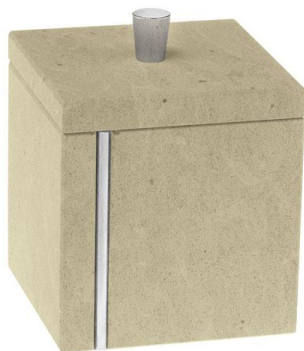

FICHE TECHNIQUE

Référence : 3825PLQ

BOITE A BIJOUX CUBIQUE :

Matière: Pierre reconstituée
Incrustation de coquillages
Baguette décorative en laiton chromé

Dimension: 9.7*9.7*H12.5 cm

INSTRUCTION POUR LE NETTOYAGE :